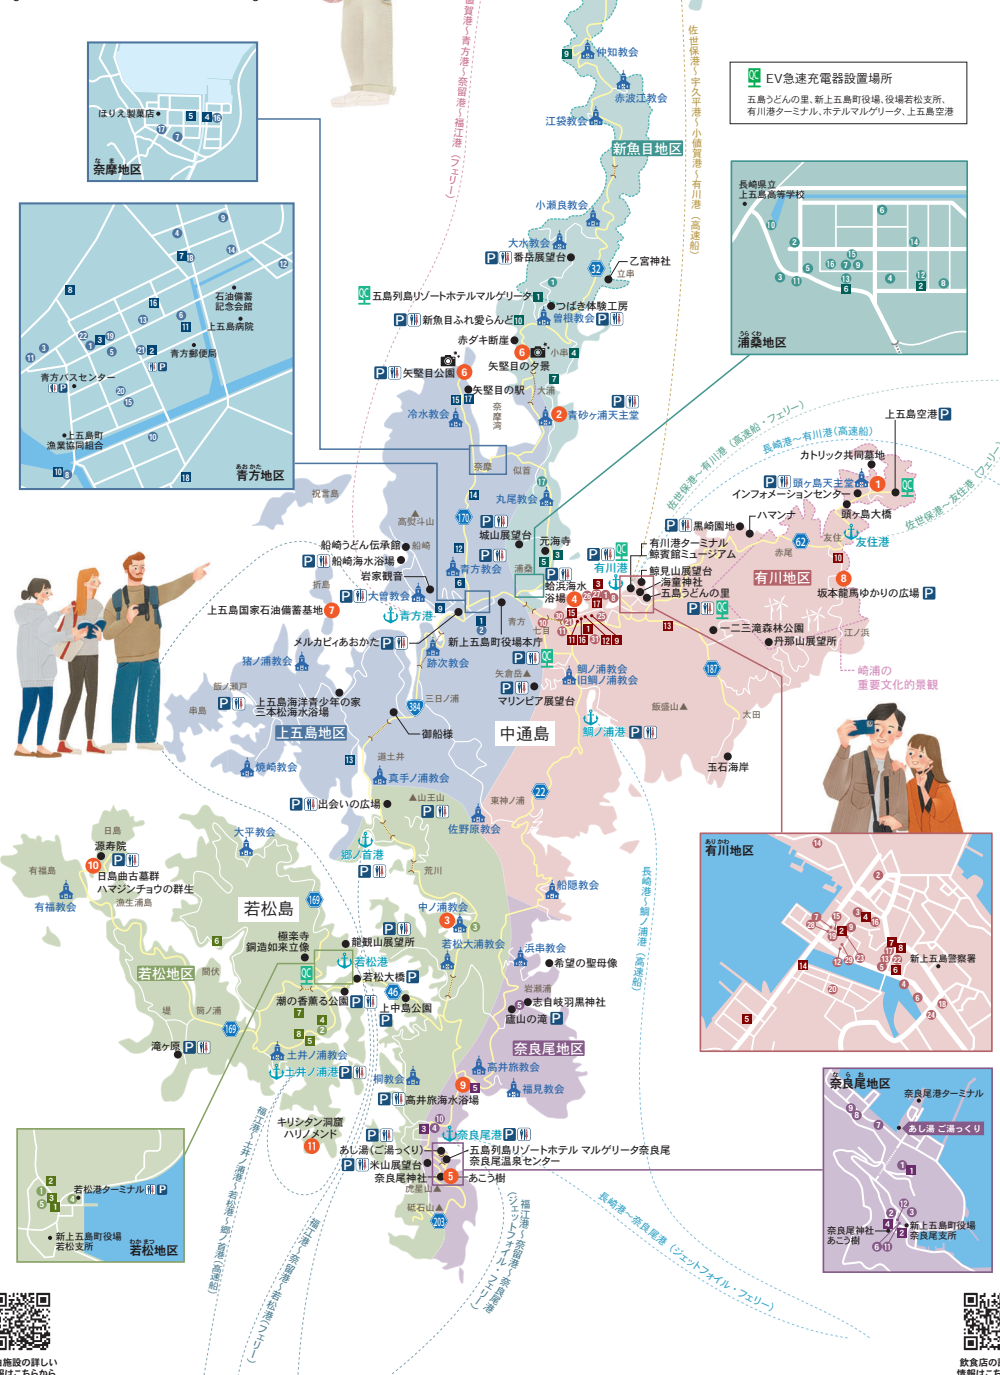

新上五島町 全体MAP

おすすめグルメ店

●有川地区 ●上五島地区 ●新島目地区
■若松地区 ■奈良尾地区